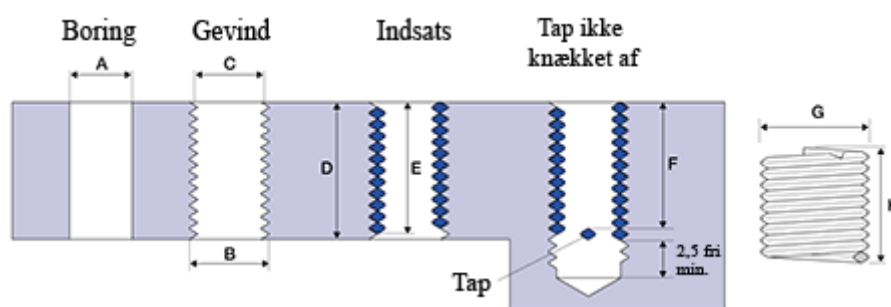

Varenummer: 1310404700600  
Beskrivelse: KLEE Gevindindsats LOCKFIL+ M4 x 0,70  
boreddybde 6mm

## Mål

A	= 4,2 -0,048 +0,14
B	= 4.910
C	= 4,455 -0 +0,074
D	= 6.00
Gevind	= M4 x 0,70
G Min/Maks	= 5,00 5,15
H	= 6.25